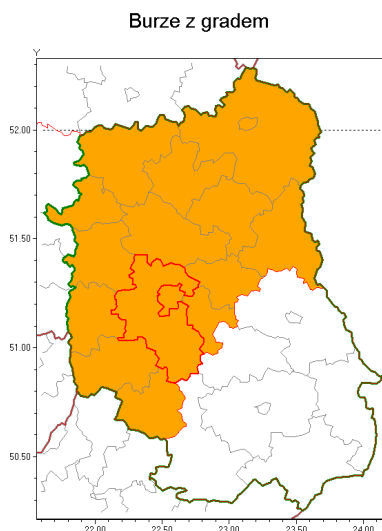

Zasięg ostrzeżenia w województwie

Ostrzeżenie meteorologiczne Nr 3

Nazwa biura	IMGW-PIB Centralne Biuro Prognoz Meteorologicznych w Warszawie
Zjawisko/stopień zagrożenia	Burze z gradem/ 2
Obszar	województwo lubelskie powiat lubelski
Ważność	od godz. 16:00 dnia 21.06.2018 do godz. 01:00 dnia 22.06.2018
Przebieg	Prognozuje się wystąpienie burz z opadami deszczu miejscami od 15 mm do 30 mm, lokalnie, w wyniku sumowania opadu za cały okres, do 50 mm oraz porywami wiatru do 100 km/h. Miejscami grad.
Prawdopodobieństwo wystąpienia zjawiska(%)	80%
Uwagi	Brak.
Dyrektor synoptyk IMGW-PIB	Mateusz Barczyk
Godzina i data wydania	godz. 07:51 dnia 21.06.2018
SMS	IMGW-PIB OSTRZEŻENIE: BURZE Z GRADEM/2 lubelskie/lubelski od 16:00/21.06 do 01:00/22.06.2018 deszcz 50 mm, porywy 100 km/h