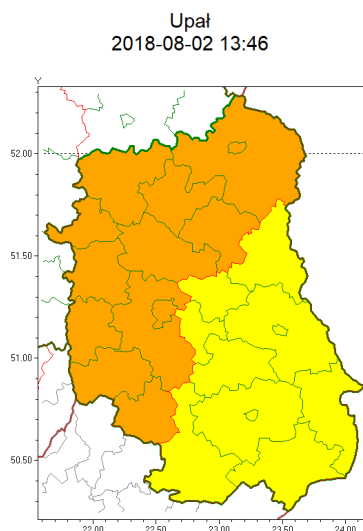

### Zasięg ostrzeżeń w województwie

**WOJEWÓDZTWO LUBELSKIE**  
**OSTRZEŻENIA METEOROLOGICZNE ZBIORCZO NR 31**  
**WYKAZ OBOWIĄZUJĄCYCH OSTRZEŻEŃ**  
**o godz. 13:46 dnia 02.08.2018**

Zjawisko/Stopień zagrożenia	Upał/2
Obszar	powiaty: bialski, Biała Podlaska, janowski, krańcicki, lubartowski, lubelski, Lublin, łukowski, opolski, parczewski, puławski, radzyński, rycki
Ważność	od godz. 13:46 dnia 02.08.2018 do godz. 20:00 dnia 04.08.2018
Prawdopodobieństwo	80%
Przebieg	Prognozuje się upały. Temperatura maksymalna w dzień od 29°C do 31°C. Temperatura minimalna w nocy od 17°C do 20°C.
SMS	IMGW-PIB OSTRZEŻENIA: UPAŁ/2 lubelskie (13 powiatów) od 13:46/02.08 do 20:00/04.08.2018 temp. maks 31st, temp min 20st. Dotyczy powiatów: bialski, Biała Podlaska, janowski, krańcicki, lubartowski, lubelski, Lublin, łukowski, opolski, parczewski, puławski, radzyński i rycki.
RSO	Woj. lubelskie (13 powiatów), IMGW-PIB wydał ostrzeżenie drugiego stopnia o upałach
Zjawisko/Stopień zagrożenia	Upał/1
Obszar	powiaty: biłgorajski, Chełm, chełmski, hrubieszowski, krasnostawski, łęczyński, widnicki, tomaszowski, włodawski, zamojski, Zamość
Ważność	od godz. 14:00 dnia 03.08.2018 do godz. 20:00 dnia 04.08.2018
Prawdopodobieństwo	80%
Przebieg	Prognozuje się upały. Temperatura maksymalna w dzień od 29°C do 31°C. Temperatura minimalna w nocy od 16°C do 19°C.