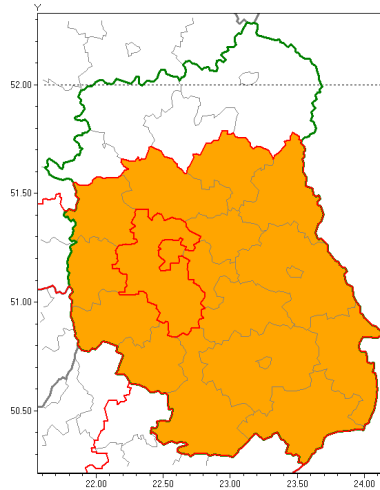

Zasięg ostrzeżenia w województwie

Burze z gradem

**Ostrzeżenie meteorologiczne Nr 55**

<b>Nazwa biura</b>	IMGW-PIB Centralne Biuro Prognoz Meteorologicznych w Warszawie
<b>Zjawisko/stopień zagrożenia</b>	Burze z gradem/ 2
<b>Obszar</b>	województwo lubelskie <b>powiat lubelski</b>
<b>Ważność</b>	od godz. 14:00 dnia 07.08.2019 do godz. 08:00 dnia 08.08.2019
<b>Przebieg</b>	Prognozuje się wystąpienie burz z opadami deszczu miejscami od 30 mm do 40 mm, lokalnie do 50 mm i porywami wiatru do 90 km/h, w nocy lokalnie do 110 km/h. Miejscami grad. Najintensywniejsze zjawiska przewidywane są na godziny nocne.
<b>Prawdopodobieństwo wystąpienia zjawiska(%)</b>	85%
<b>Uwagi</b>	Brak.
<b>Dyrektor synoptyk IMGW-PIB</b>	Michał Folwarski
<b>Godzina i data wydania</b>	godz. 10:09 dnia 07.08.2019
<b>SMS</b>	IMGW-PIB OSTRZEGA: BURZE Z GRADEM/2 lubelskie/lubelski od 14:00/07.08 do 08:00/08.08.2019 deszcz do 50 mm, porywy do 110 km/h.