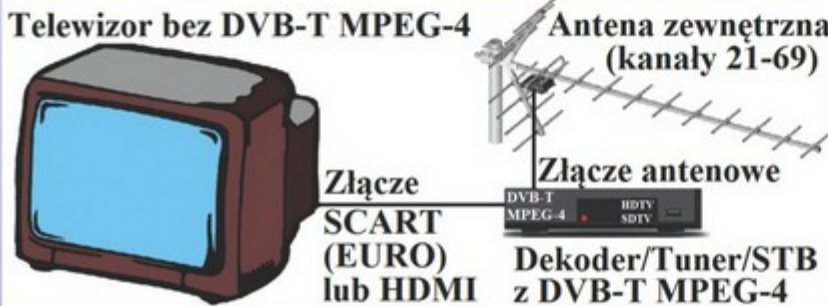

- jeśli do dotychczas użytkowanego, starszego typu telewizora dokupię specjalny dekoder

Co zyskam, korzystając z naziemnej telewizji cyfrowej?

Więcej kanałów - lepszą jakość odbioru - nowe możliwości

Czy telewizję cyfrową mogę odbierać już teraz, czy dopiero po 17 czerwca 2013 r.?

Telewizja cyfrowa już jest dostępna

Zawartość programowa poszczególnych multiplexów może z czasem ulec zmianie

Wykaz nadajników Naziemnej Telewizji Cyfrowej odbieranych w województwie lubelskim

Więcej informacji można uzyskać w:

- Delegaturze Urzędu Komunikacji Elektronicznej w Lublinie, ul. Zana 38C, tel. 81 743 40 43
- Na stronie: www.cyfryzacja.gov.pl
- Dzwoniąc pod bezpłatny numer infolinii Ministerstwa Administracji i Cyfryzacji: 800 007 788