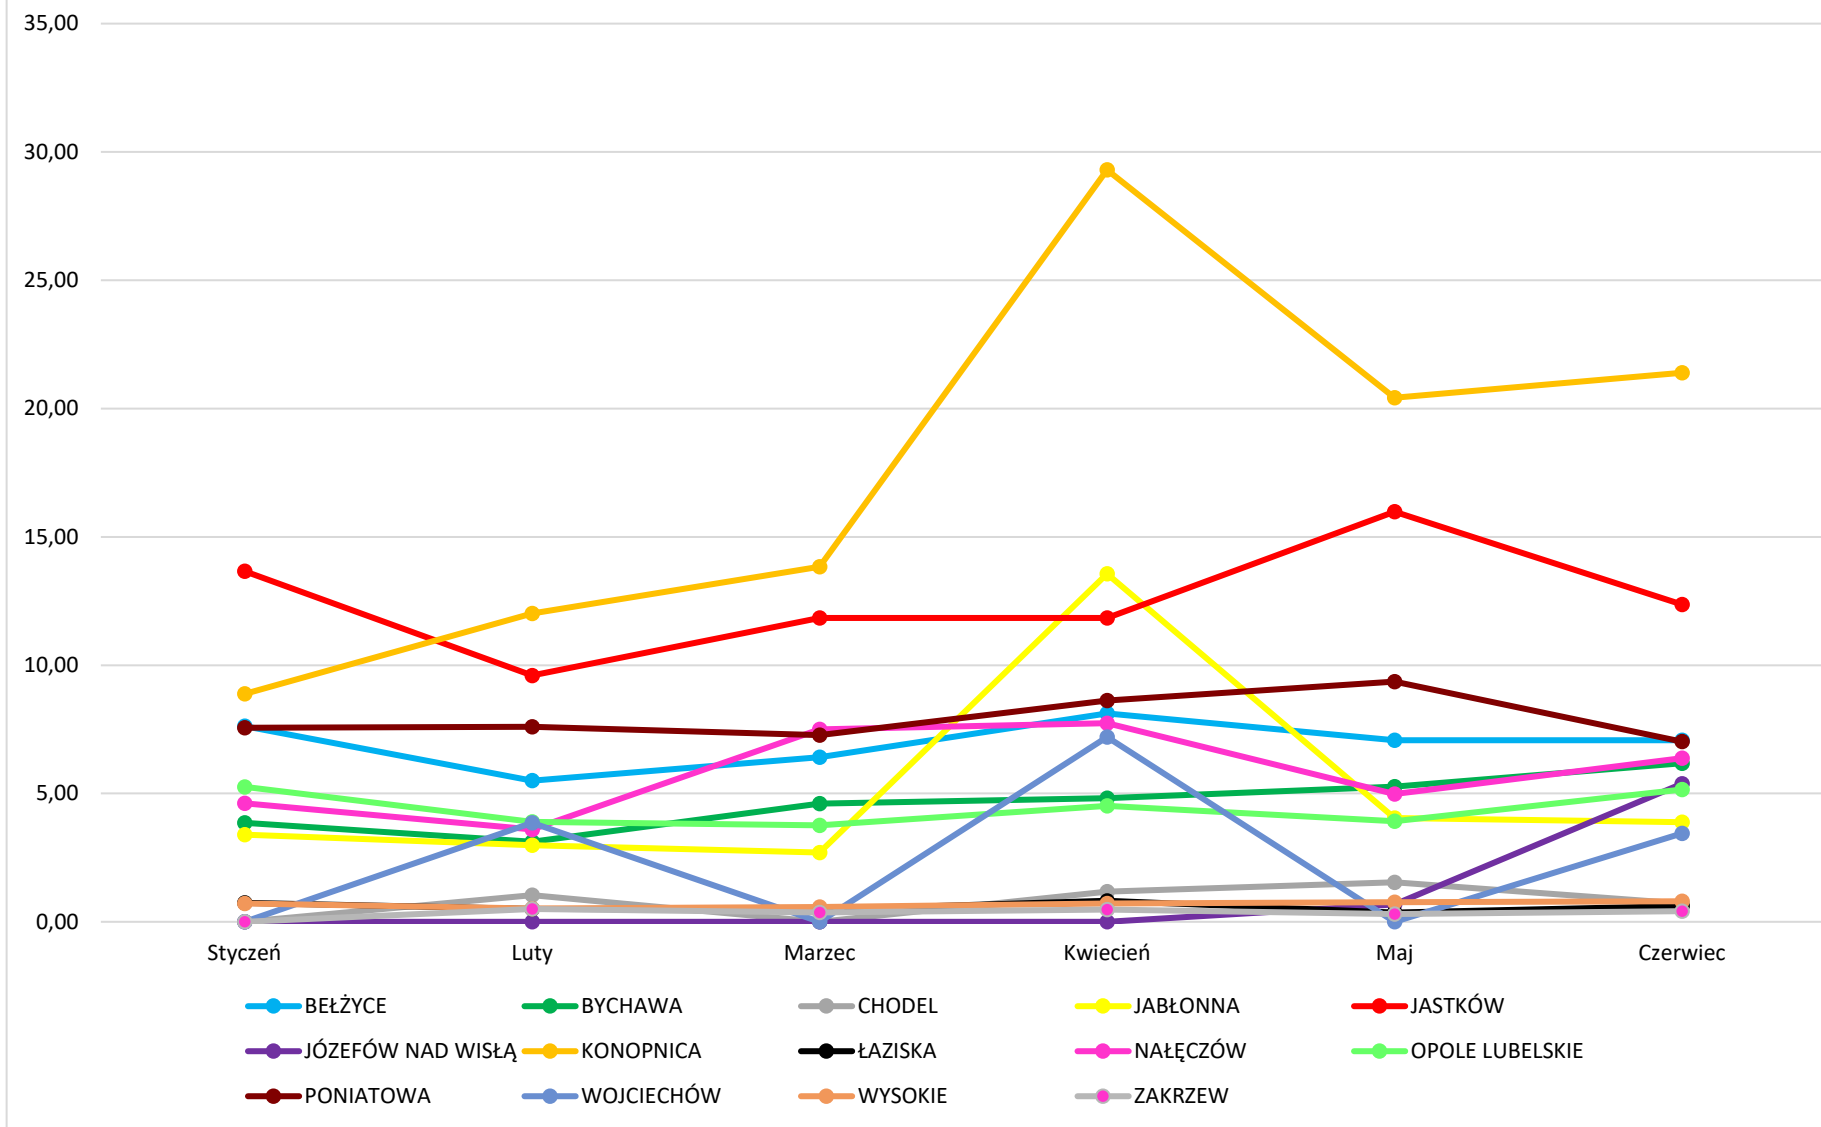

ZTU.0300.3.2022.AKw

Papier przyjęty w I półroczu 2023 roku [Mg] Porównanie Gmin Członkowskich CZG PROEKOB