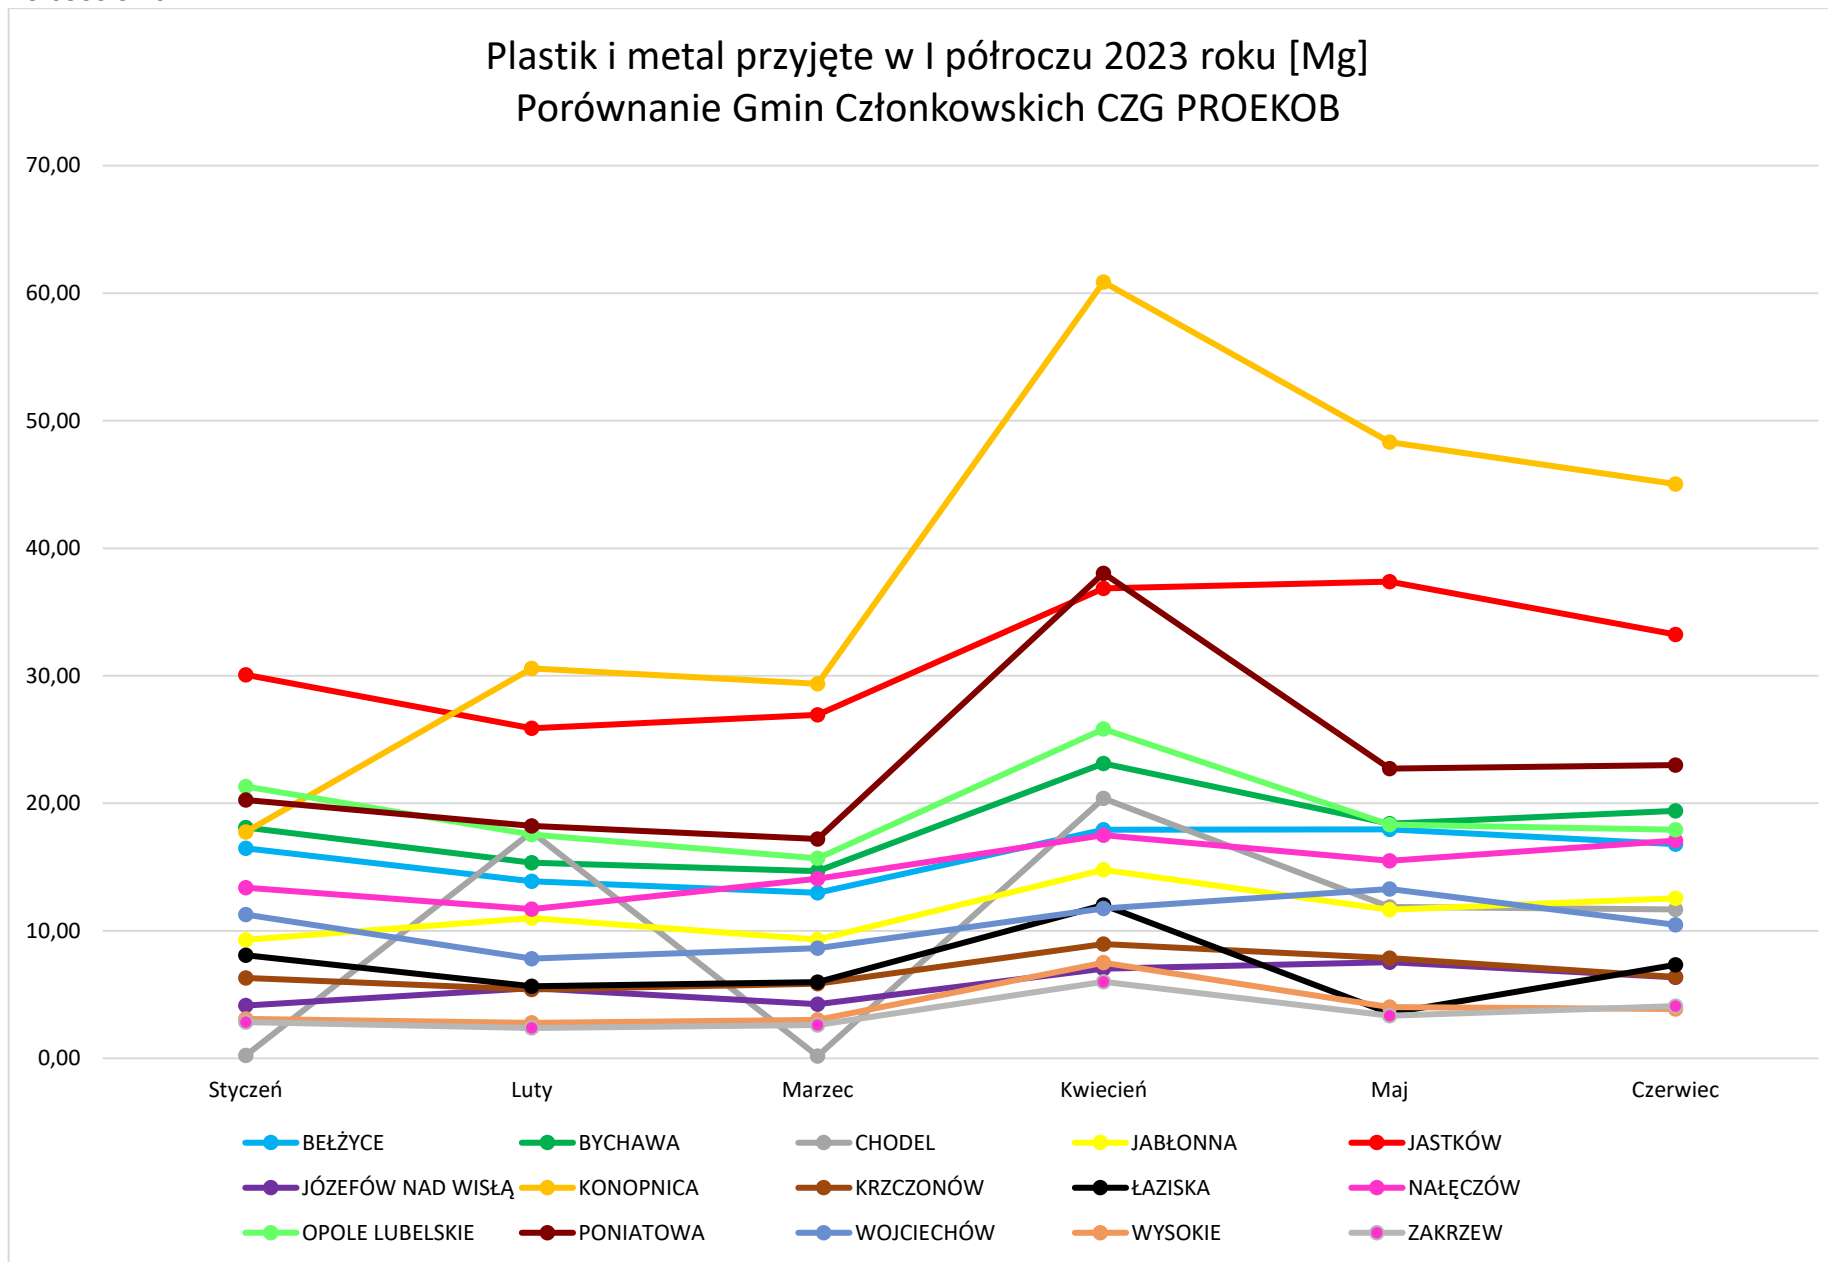

ZTU.0300.3.2022.AKw