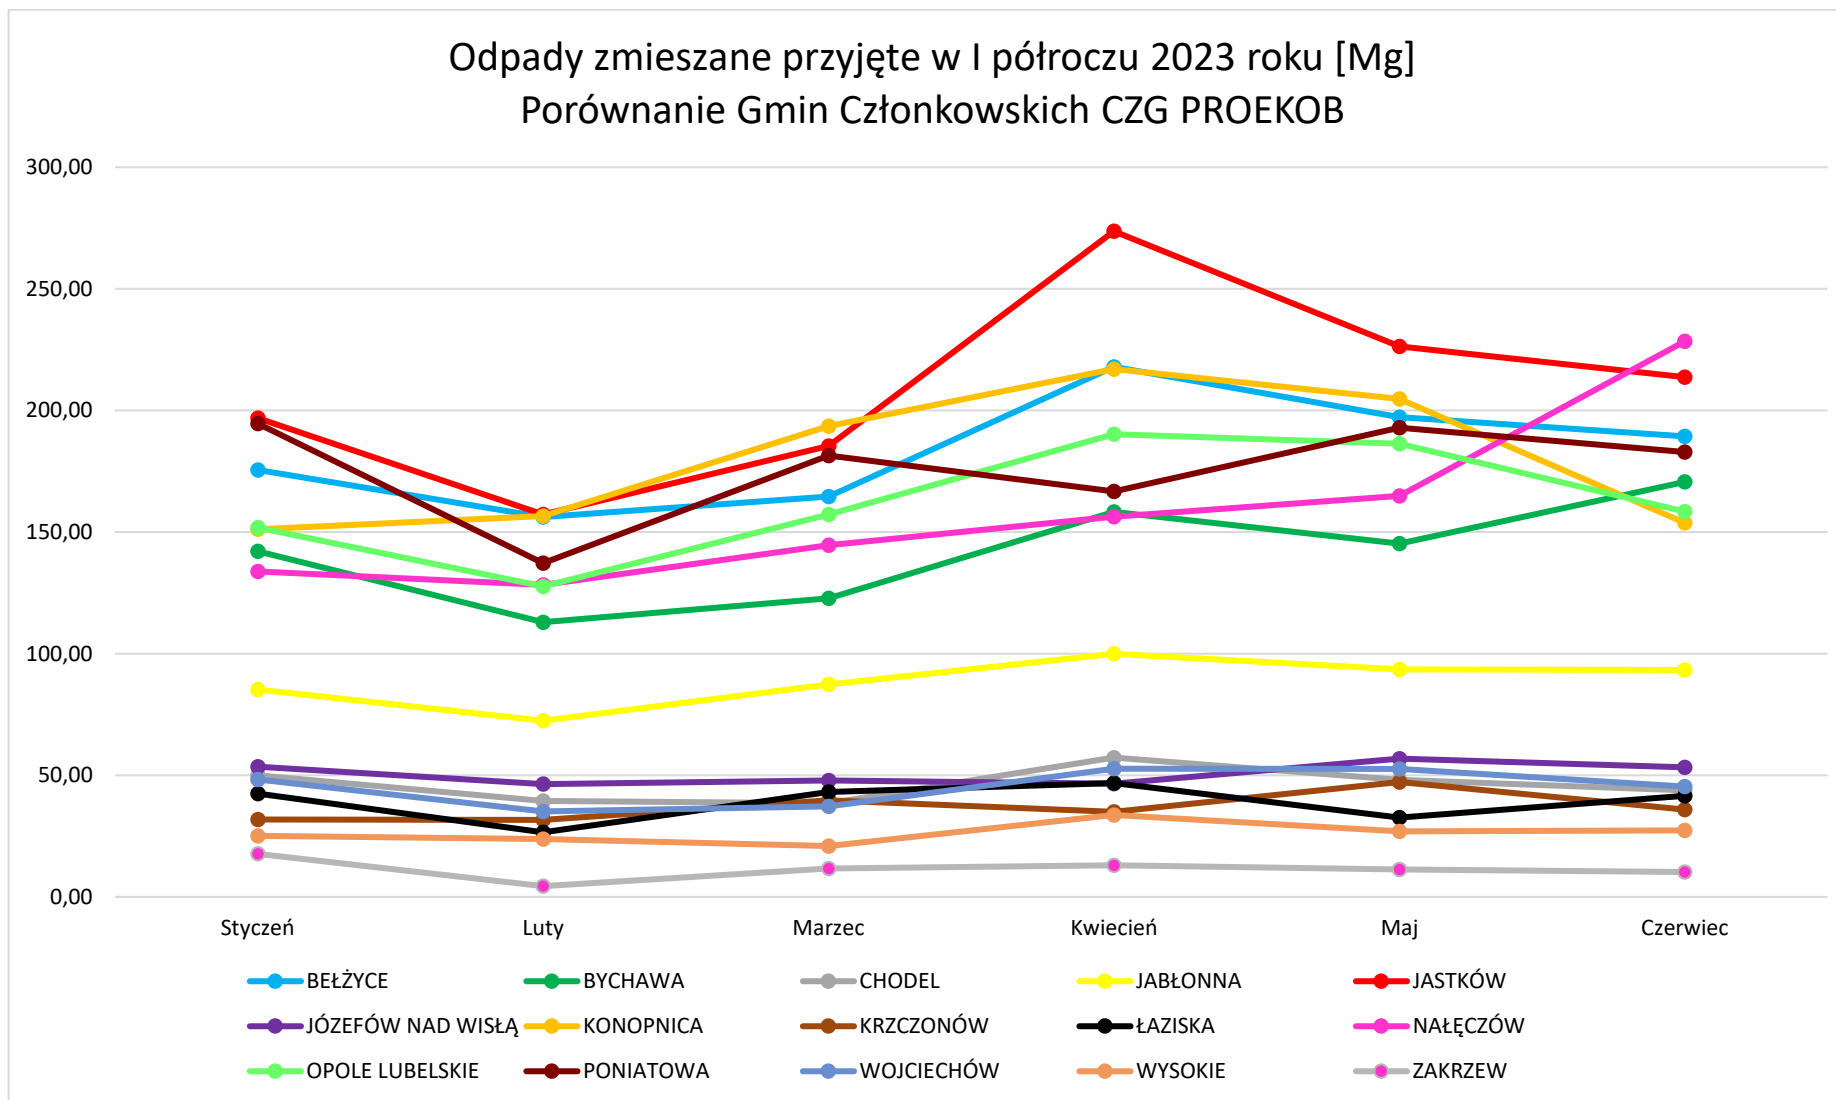

## Ilości przyjętych odpadów z terenu Gmin należących do Celowego Związku Gmin PROEKOB w I półroczu 2023 roku

ZTU.0300.3.2022.AKw

ZTU.0300.3.2022.AKw