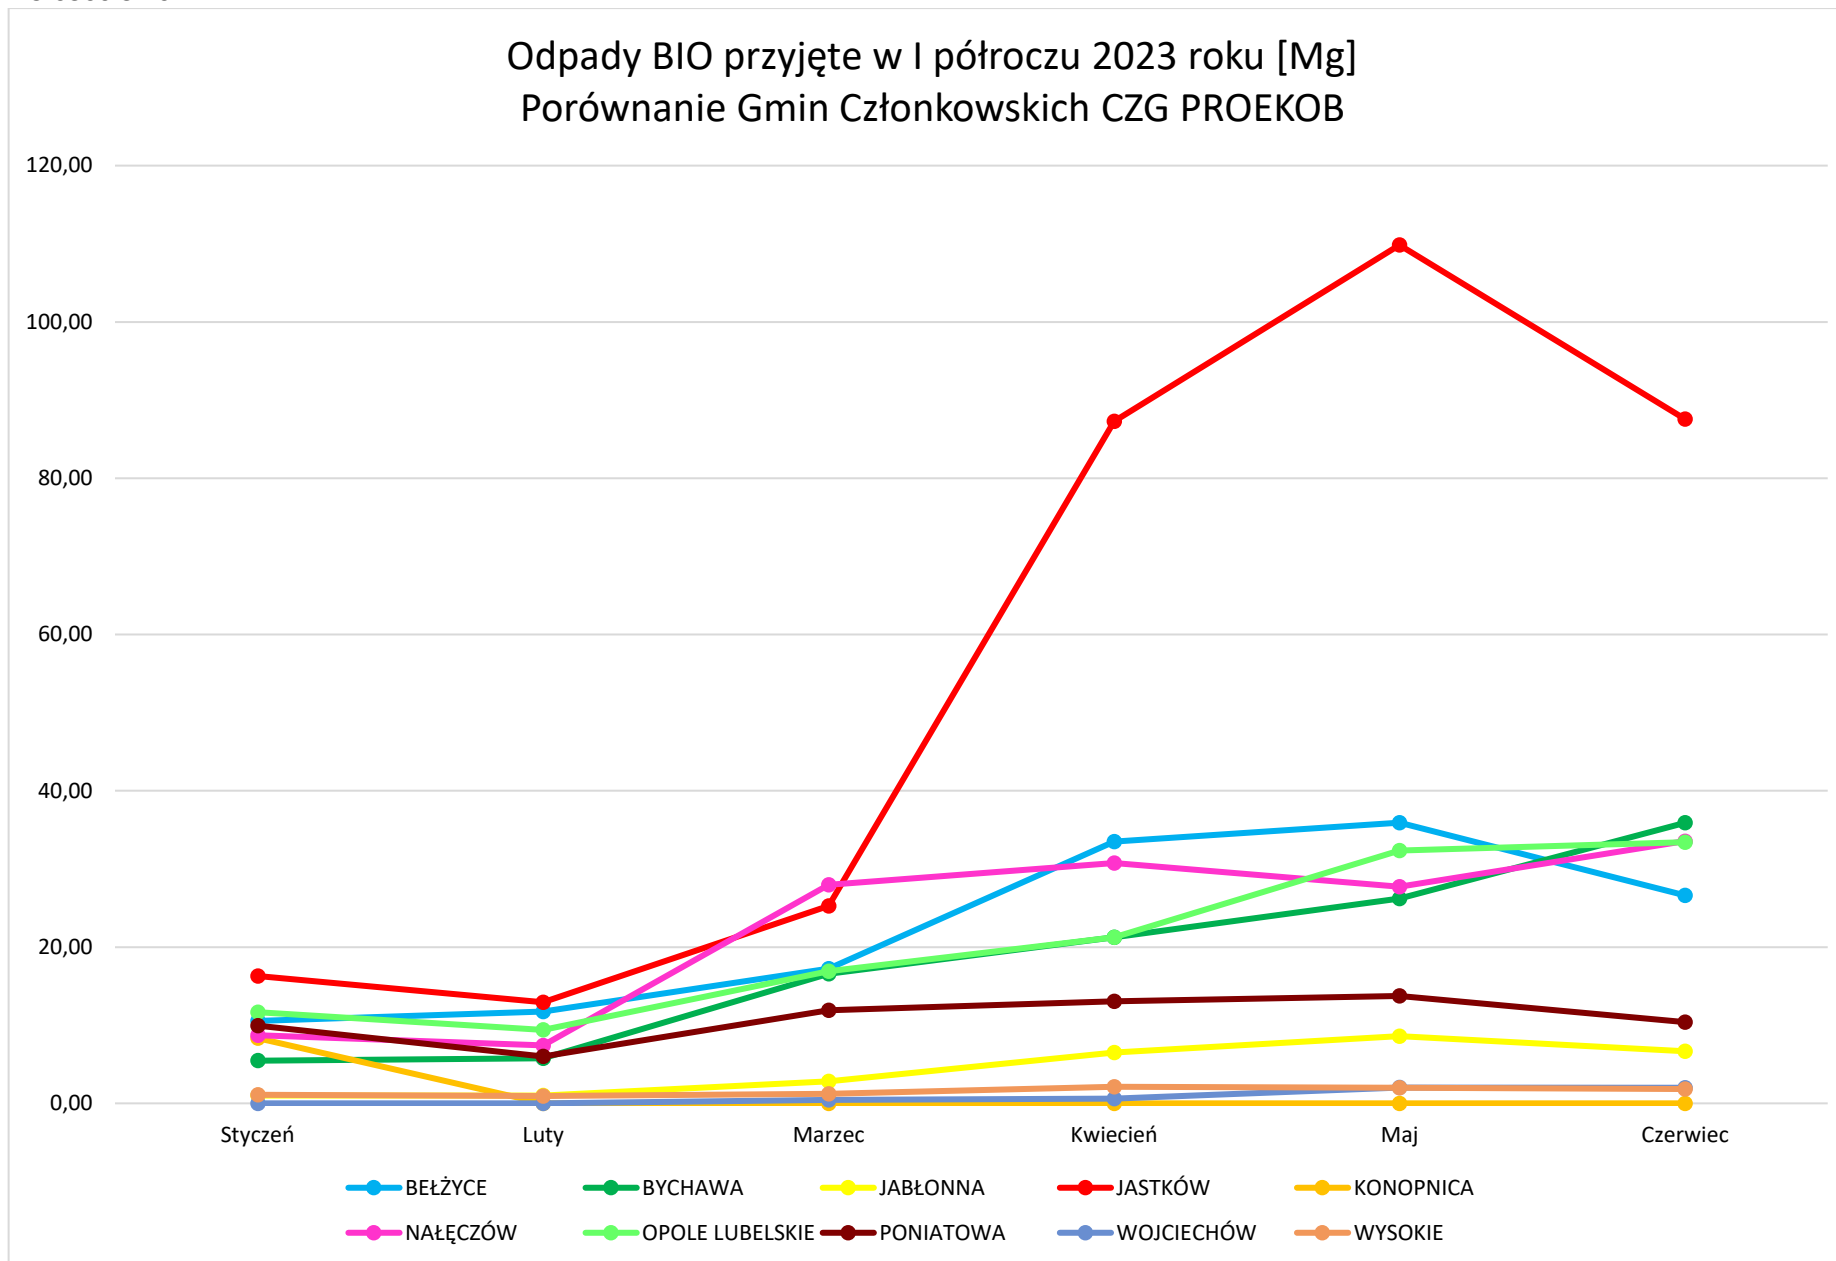

ZTU.0300.3.2022.AKw

## Ilości przyjętych odpadów z terenu Gmin należących do Celowego Związku Gmin PROEKOB w I półroczu 2023 roku

ZTU.0300.3.2022.AKw

ZTU.0300.3.2022.AKw