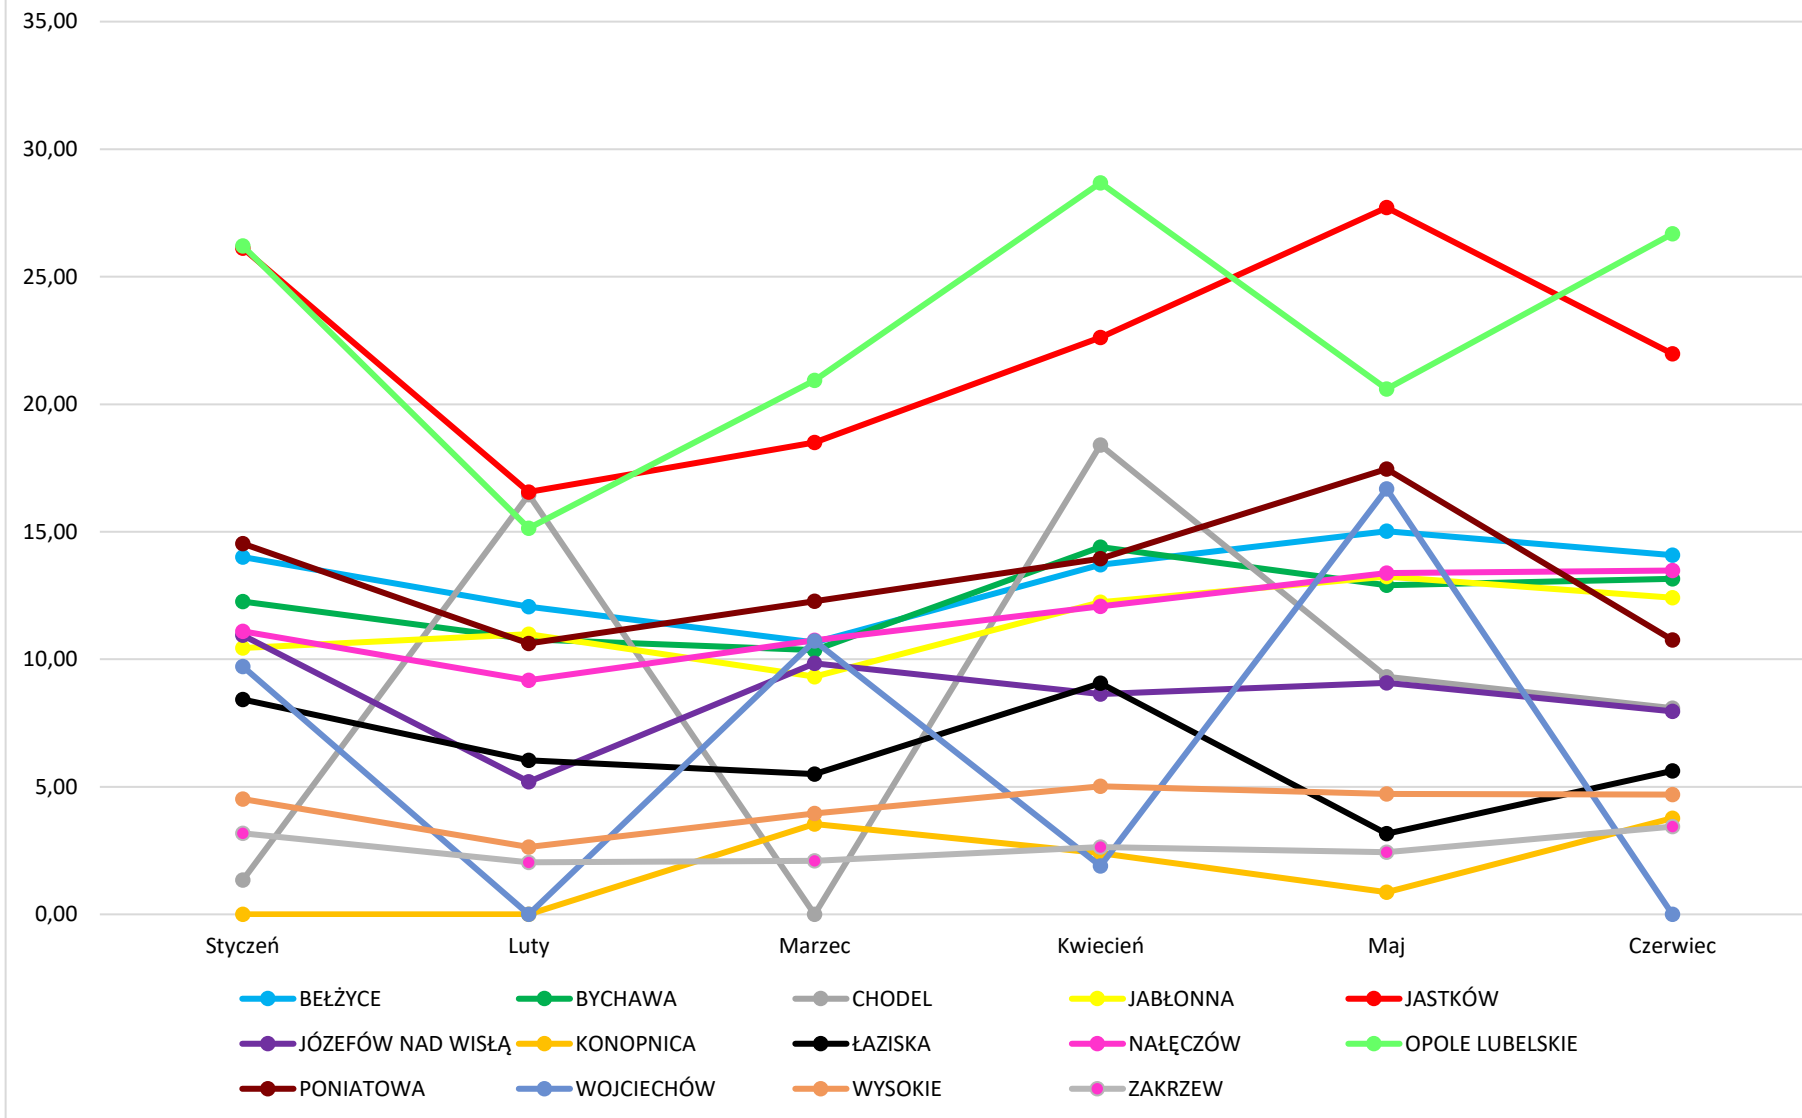

ZTU.0300.3.2022.AKw

Szkló przyjęte w I półroczu 2023 roku [Mg] Porównanie Gmin Członkowskich CZG PROEKOB