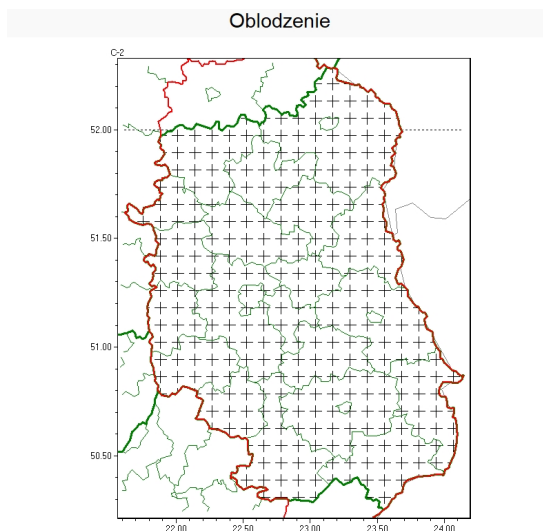

Zasięg komunikatu w województwie

Komunikat meteorologiczny z godz. 22:57 dnia 24.02.2026

Nazwa biura	IMGW-PIB Centralne Biuro Prognoz Meteorologicznych - Wydział w Warszawie
Zjawiska	Oblodzenie
Obszar	województwo lubelskie powiaty: bialski, Biała Podlaska, biłgorajski, Chełm, chełmski, hrubieszowski, janowski, krasnostawski, kraśnicki, lubartowski, lubelski, Lublin, łęczyński, łukowski, opolski, parczewski, puławski, radzyński, rycki, świdnicki, tomaszowski, włodawski, zamojski, Zamość
Sytuacja meteorologiczna	Temperatura powietrza oraz przy gruncie zaczyna powoli spadać i lokalnie jest już ujemna, co może zapoczątkować zamarzanie mokrych nawierzchni. W kolejnych godzinach spadek temperatury będzie postępować, a prawdopodobieństwo oblodzenia dróg i chodników będzie wzrastać.
Uwagi	Komunikat przygotowany na podstawie danych z systemów teledetekcji atmosfery oraz sieci pomiarowo-obszernych IMGW-PIB. Lokalnie zjawiska mogą mieć inny przebieg niż opisany.
Godzina i data wydania	godz. 22:57 dnia 24.02.2026