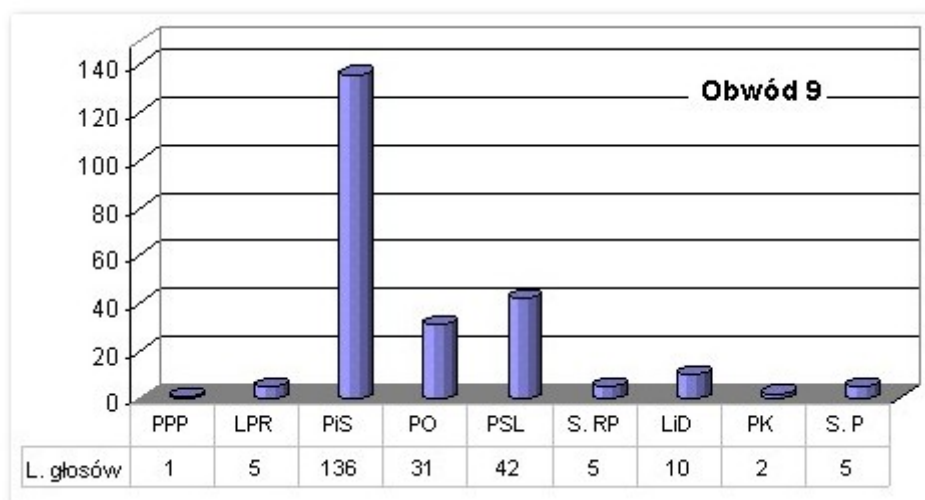

Szkoła Podstawowa w Bychawce im. Kajetana Koźmiana

Budynek szkolny w Zdrapach

Budynek szkolny w Osowie

Budynek szkolny w Olszowcu

Zespół Szkół im. Księdza Antoniego Kwiatkowskiego w Bychawie

Budynek szkolny w Gałęzowie

Szkoła Podstawowa w Woli Gałęzowskiej

Szkoła Podstawowa w Starej Wsi Drugiej

Szkoła Podstawowa w Zaraszowie