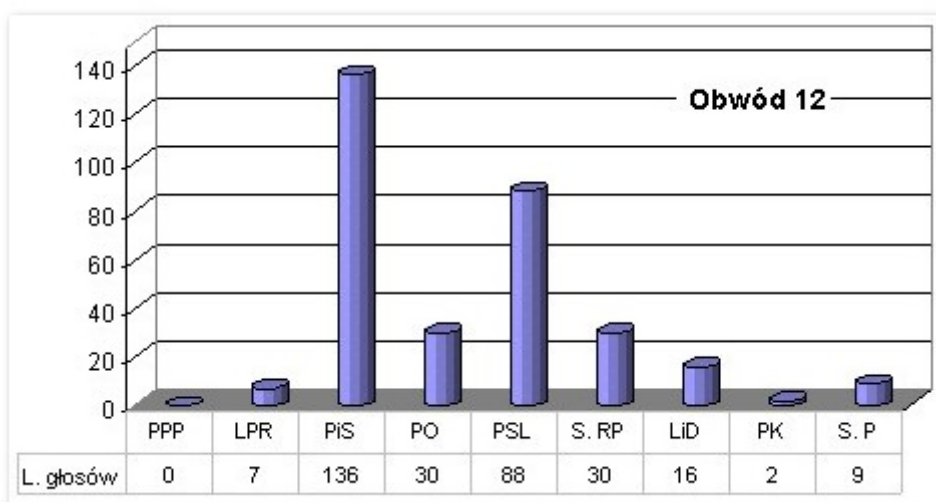

WYBORY 2007 - w liczbach

23 października 2007

W niedzielę 21 października 2007 miały miejsce Wybory do Sejmu Rzeczypospolitej Polskiej i do Senatu Rzeczypospolitej Polskiej. Zapraszamy do zapoznania się z wynikami głosowania na terenie naszej gminy.

Szkoła Podstawowa w Bychawce im. Kajetana Koźmiana

Budynek szkolny w Zdrapach

Budynek szkolny w Osowie

Budynek szkolny w Olszowcu

Zespół Szkół im. Księdza Antoniego Kwiatkowskiego w Bychawie

Budynek szkolny w Gałęzowie

Szkoła Podstawowa w Woli Gałęzowskiej

Szkoła Podstawowa w Starej Wsi Drugiej

Szkoła Podstawowa w Zaraszowie