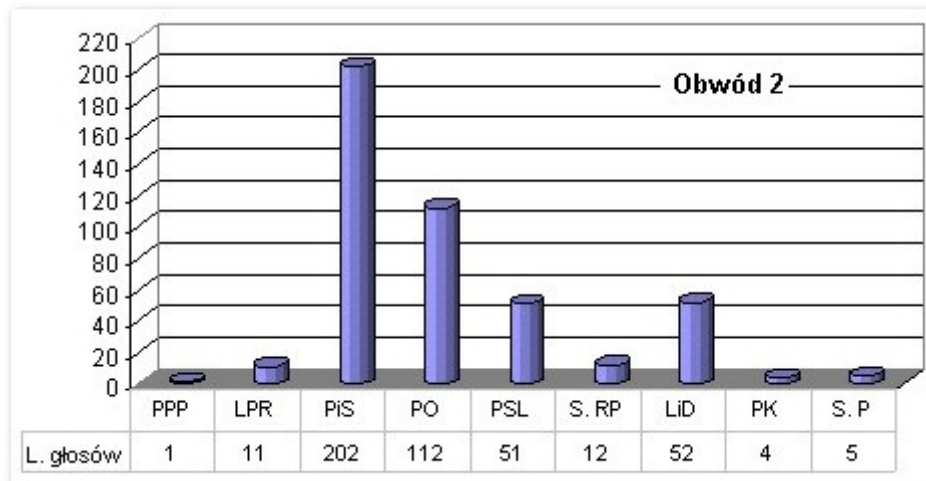

WYBORY 2007 - w liczbach

23 października 2007

W niedzielę 21 października 2007 miały miejsce Wybory do Sejmu Rzeczypospolitej Polskiej i do Senatu Rzeczypospolitej Polskiej. Zapraszamy do zapoznania się z wynikami głosowania na terenie naszej gminy.

Liczby:

- osób uprawnionych do głosowania: 9682
- osób głosujących: 4091
- ogółem głosów nieważnych: 235

sprawdź jak głosowano w twoim okręgu ...

WYBORY 2007 Gmina Bychawa

- 1 -Samorządowe Przedszkole Nr 1 w Bychawie
- 2-Szkoła Podstawowa w Bychawie
- 3-Urząd Miejski w Bychawie
- 4-Bychawskie Centrum Kultury
- 5-Szkoła Podstawowa w Bychawce im. Kajetana Koźmiana
- 6-Budynek szkolny w Zdrapach
- 7-Budynek szkolny w Osowie
- 8-Budynek szkolny w Olszowcu
- 9-Zespół Szkół im. Księdza Antoniego Kwiatkowskiego w Bychawie
- 10-Budynek szkolny w Gałęzowie
- 11-Szkoła Podstawowa w Woli Gałęzowskiej
- 12-Szkoła Podstawowa w Starej Wsi Drugiej
- 13-Szkoła Podstawowa w Zaraszowie

Granice obwodów do sprawdzenia tutaj

WYBORY 2007 Gmina Bychawa

WYBORY 2007 Gmina Bychawa

Samorządowe Przedszkole Nr 1 w Bychawie

Szkoła Podstawowa w Bychawie

Urząd Miejski w Bychawie

Bychawskie Centrum Kultury