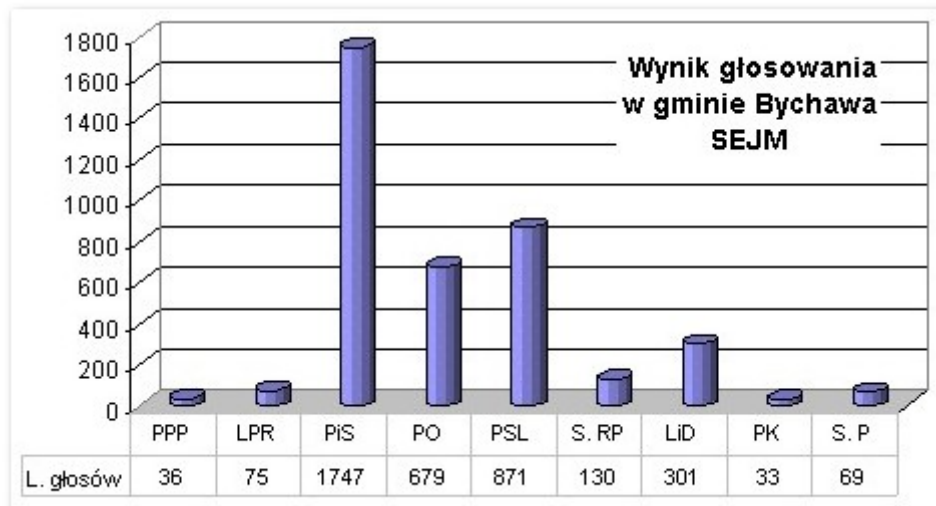

WYBORY 2007 - w liczbach

23 października 2007

W niedzielę 21 października 2007 miały miejsce Wybory do Sejmu Rzeczypospolitej Polskiej i do Senatu Rzeczypospolitej Polskiej. Zapraszamy do zapoznania się z wynikami głosowania na terenie naszej gminy.

Liczby:

- osób uprawnionych do głosowania: 9682
- osób głosujących: 4091
- ogółem głosów nieważnych: 235

sprawdź jak głosowano w twoim okręgu ...

WYBORY 2007 Gmina Bychawa

- 1 -Samorządowe Przedszkole Nr 1 w Bychawie
- 2-Szkoła Podstawowa w Bychawie
- 3-Urząd Miejski w Bychawie
- 4-Bychawskie Centrum Kultury
- 5-Szkoła Podstawowa w Bychawce im. Kajetana Koźmiana
- 6-Budynek szkolny w Zdrapach
- 7-Budynek szkolny w Osowie
- 8-Budynek szkolny w Olszowcu
- 9-Zespół Szkół im. Księdza Antoniego Kwiatkowskiego w Bychawie
- 10-Budynek szkolny w Gałęzowie
- 11-Szkoła Podstawowa w Woli Gałęzowskiej
- 12-Szkoła Podstawowa w Starej Wsi Drugiej
- 13-Szkoła Podstawowa w Zaraszowie

Granice obwodów do sprawdzenia tutaj

WYBORY 2007 Gmina Bychawa

WYBORY 2007 Gmina Bychawa

Samorządowe Przedszkole Nr 1 w Bychawie

Szkoła Podstawowa w Bychawie

Urząd Miejski w Bychawie

Bychawskie Centrum Kultury