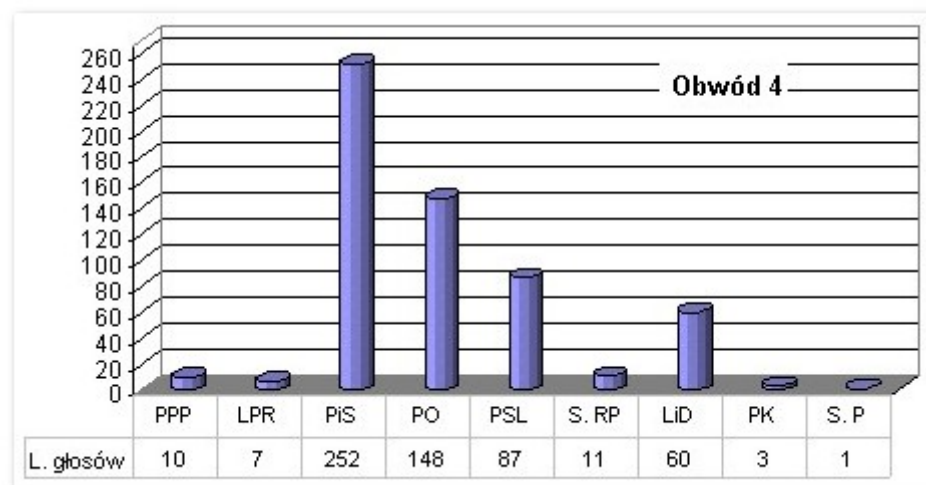

WYBORY 2007 - w liczbach

23 października 2007

W niedzielę 21 października 2007 miały miejsce Wybory do Sejmu Rzeczypospolitej Polskiej i do Senatu Rzeczypospolitej Polskiej. Zapraszamy do zapoznania się z wynikami głosowania na terenie naszej gminy.

Liczby:

- osób uprawnionych do głosowania: 9682
- osób głosujących: 4091
- ogółem głosów nieważnych: 235

sprawdź jak głosowano w twoim okręgu ...

WYBORY 2007 Gmina Bychawa

- 1 -Samorządowe Przedszkole Nr 1 w Bychawie
- 2-Szkoła Podstawowa w Bychawie
- 3-Urząd Miejski w Bychawie
- 4-Bychawskie Centrum Kultury
- 5-Szkoła Podstawowa w Bychawce im. Kajetana Koźmiana
- 6-Budynek szkolny w Zdrapach
- 7-Budynek szkolny w Osowie
- 8-Budynek szkolny w Olszowcu
- 9-Zespół Szkół im. Księdza Antoniego Kwiatkowskiego w Bychawie
- 10-Budynek szkolny w Gałęzowie
- 11-Szkoła Podstawowa w Woli Gałęzowskiej
- 12-Szkoła Podstawowa w Starej Wsi Drugiej
- 13-Szkoła Podstawowa w Zaraszowie

Granice obwodów do sprawdzenia tutaj

WYBORY 2007 Gmina Bychawa

WYBORY 2007 Gmina Bychawa

Samorządowe Przedszkole Nr 1 w Bychawie

Szkoła Podstawowa w Bychawie

Urząd Miejski w Bychawie

Bychawskie Centrum Kultury