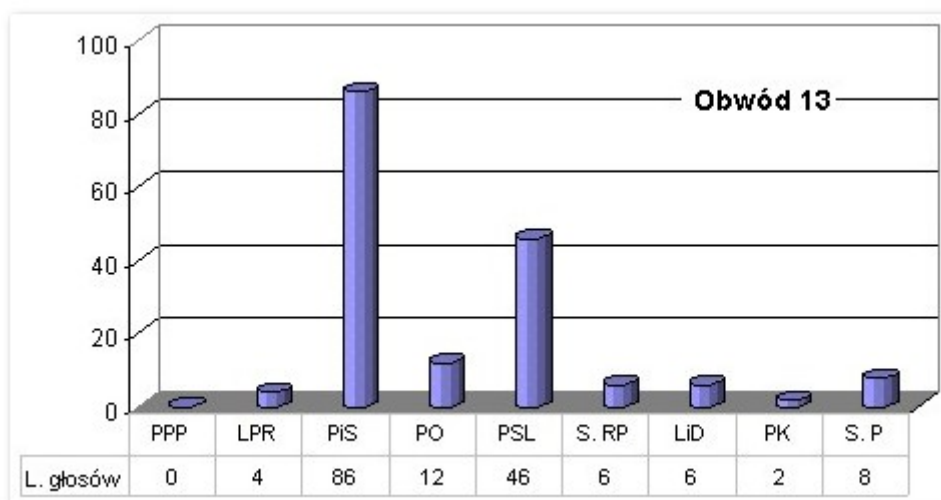

Szkoła Podstawowa w Bychawce im. Kajetana Koźmiana

Budynek szkolny w Zdrapach

Budynek szkolny w Osowie

Budynek szkolny w Olszowcu

Zespół Szkół im. Księdza Antoniego Kwiatkowskiego w Bychawie

Budynek szkolny w Gałęzowie

Szkoła Podstawowa w Woli Gałęzowskiej

Szkoła Podstawowa w Starej Wsi Drugiej

Szkoła Podstawowa w Zaraszowie