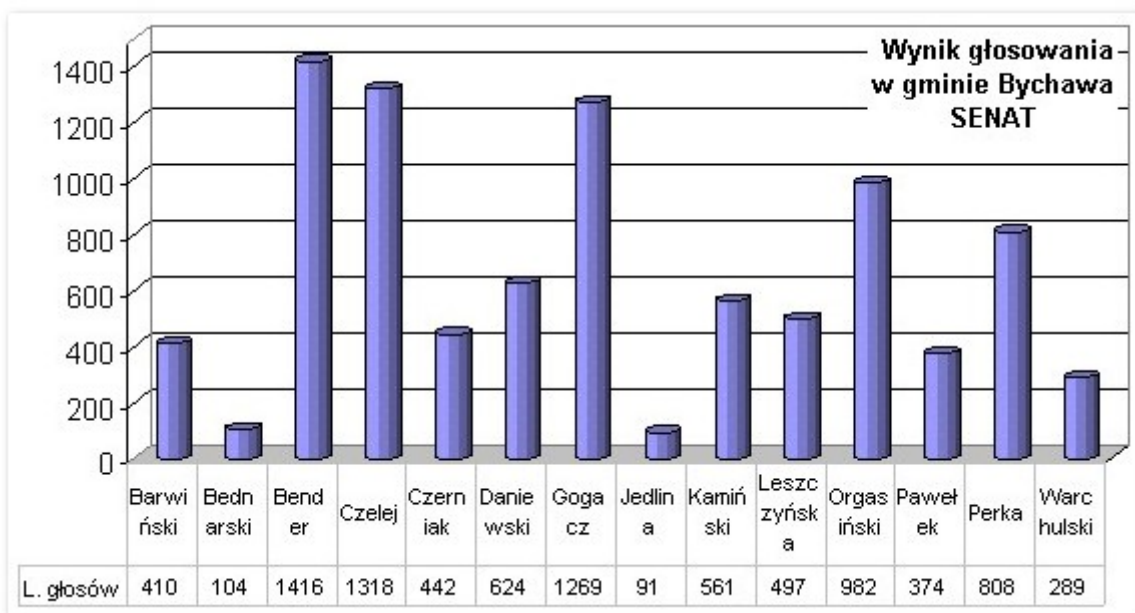

WYBORY 2007 - w liczbach

23 października 2007

W niedzielę 21 października 2007 miały miejsce Wybory do Sejmu Rzeczypospolitej Polskiej i do Senatu Rzeczypospolitej Polskiej. Zapraszamy do zapoznania się z wynikami głosowania na terenie naszej gminy.

Liczby:

- osób uprawnionych do głosowania: 9682
- osób głosujących: 4091
- ogółem głosów nieważnych: 235

sprawdź jak głosowano w twoim okręgu ...

WYBORY 2007 Gmina Bychawa

- 1 -Samorządowe Przedszkole Nr 1 w Bychawie
- 2-Szkoła Podstawowa w Bychawie
- 3-Urząd Miejski w Bychawie
- 4-Bychawskie Centrum Kultury
- 5-Szkoła Podstawowa w Bychawce im. Kajetana Koźmiana
- 6-Budynek szkolny w Zdrapach
- 7-Budynek szkolny w Osowie
- 8-Budynek szkolny w Olszowcu
- 9-Zespół Szkół im. Księdza Antoniego Kwiatkowskiego w Bychawie
- 10-Budynek szkolny w Gałęzowie
- 11-Szkoła Podstawowa w Woli Gałęzowskiej
- 12-Szkoła Podstawowa w Starej Wsi Drugiej
- 13-Szkoła Podstawowa w Zaraszowie

Granice obwodów do sprawdzenia tutaj

WYBORY 2007 Gmina Bychawa

WYBORY 2007 Gmina Bychawa

Samorządowe Przedszkole Nr 1 w Bychawie

Szkoła Podstawowa w Bychawie

Urząd Miejski w Bychawie

Bychawskie Centrum Kultury