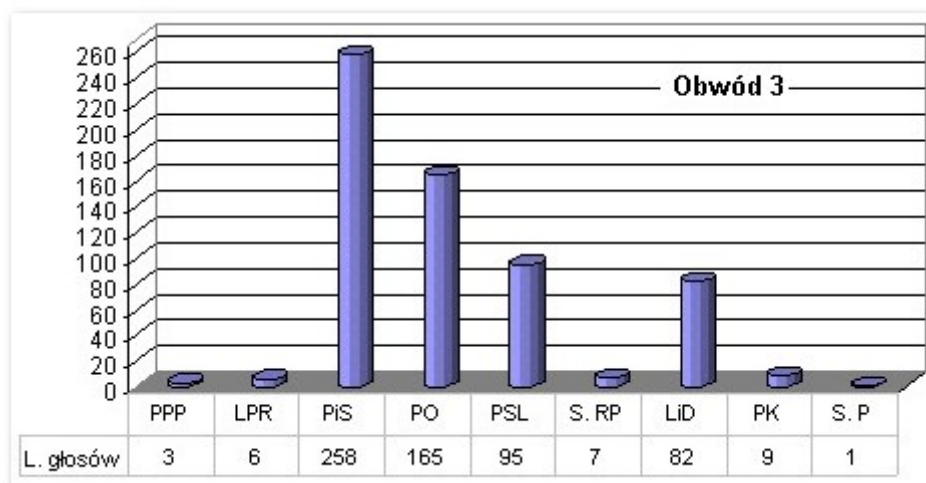

WYBORY 2007 - w liczbach

23 października 2007

W niedzielę 21 października 2007 miały miejsce Wybory do Sejmu Rzeczypospolitej Polskiej i do Senatu Rzeczypospolitej Polskiej. Zapraszamy do zapoznania się z wynikami głosowania na terenie naszej gminy.

Liczby:

- osób uprawnionych do głosowania: 9682
- osób głosujących: 4091
- ogółem głosów nieważnych: 235

sprawdź jak głosowano w twoim okręgu ...

WYBORY 2007 Gmina Bychawa

- 1 -Samorządowe Przedszkole Nr 1 w Bychawie
- 2-Szkoła Podstawowa w Bychawie
- 3-Urząd Miejski w Bychawie
- 4-Bychawskie Centrum Kultury
- 5-Szkoła Podstawowa w Bychawce im. Kajetana Koźmiana
- 6-Budynek szkolny w Zdrapach
- 7-Budynek szkolny w Osowie
- 8-Budynek szkolny w Olszowcu
- 9-Zespół Szkół im. Księdza Antoniego Kwiatkowskiego w Bychawie
- 10-Budynek szkolny w Gałęzowie
- 11-Szkoła Podstawowa w Woli Gałęzowskiej
- 12-Szkoła Podstawowa w Starej Wsi Drugiej
- 13-Szkoła Podstawowa w Zaraszowie

Granice obwodów do sprawdzenia tutaj

WYBORY 2007 Gmina Bychawa

WYBORY 2007 Gmina Bychawa

Samorządowe Przedszkole Nr 1 w Bychawie

Szkoła Podstawowa w Bychawie

Urząd Miejski w Bychawie

Bychawskie Centrum Kultury