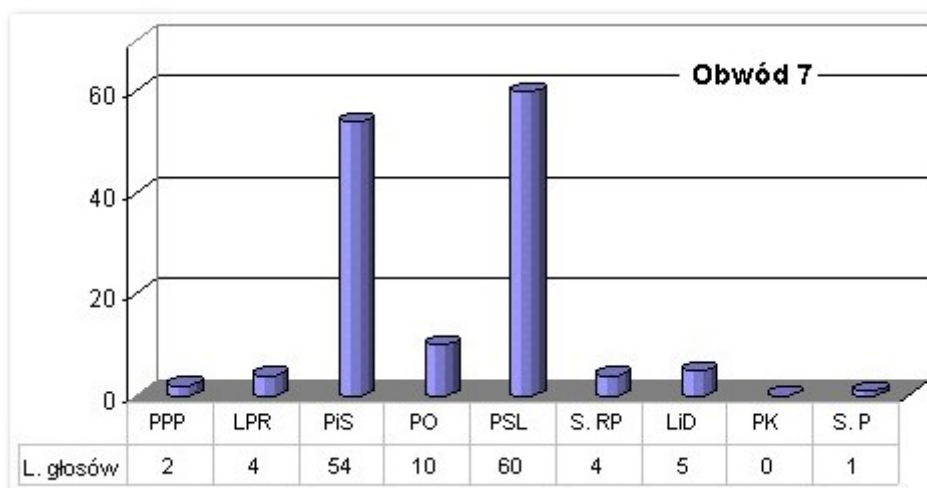

Budynek szkolny w Osowie