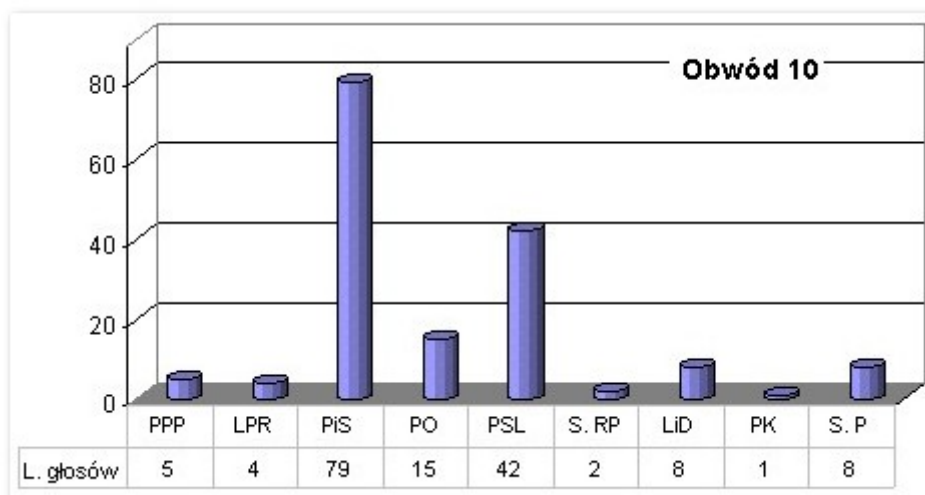

Szkoła Podstawowa w Bychawce im. Kajetana Koźmiana

Budynek szkolny w Zdrapach

Budynek szkolny w Osowie

Budynek szkolny w Olszowcu

Zespół Szkół im. Księdza Antoniego Kwiatkowskiego w Bychawie

Budynek szkolny w Gałęzowie

Szkoła Podstawowa w Woli Gałęzowskiej

Szkoła Podstawowa w Starej Wsi Drugiej

Szkoła Podstawowa w Zaraszowie