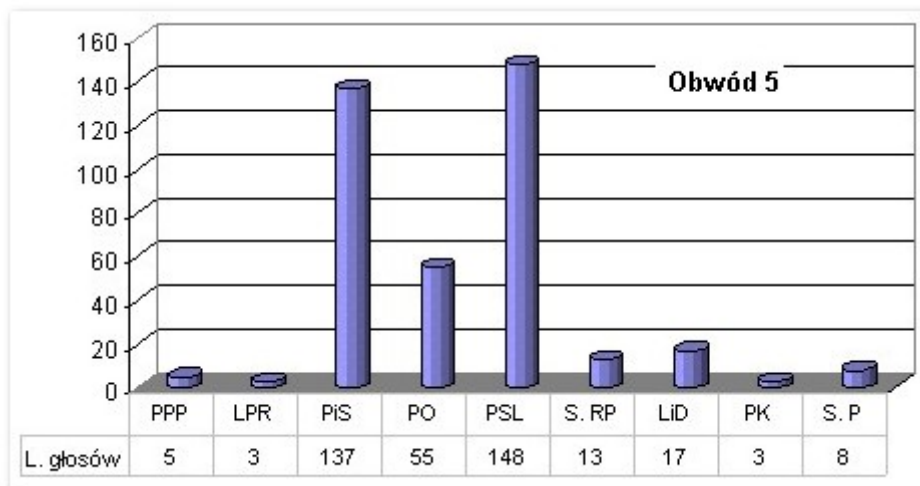

WYBORY 2007 - w liczbach

23 października 2007

W niedzielę 21 października 2007 miały miejsce Wybory do Sejmu Rzeczypospolitej Polskiej i do Senatu Rzeczypospolitej Polskiej. Zapraszamy do zapoznania się z wynikami głosowania na terenie naszej gminy.

Liczby:

- osób uprawnionych do głosowania: 9682
- osób głosujących: 4091
- ogółem głosów nieważnych: 235

sprawdź jak głosowano w twoim okręgu ...

WYBORY 2007 Gmina Bychawa

- 1 -Samorządowe Przedszkole Nr 1 w Bychawie
- 2-Szkoła Podstawowa w Bychawie
- 3-Urząd Miejski w Bychawie
- 4-Bychawskie Centrum Kultury
- 5-Szkoła Podstawowa w Bychawce im. Kajetana Koźmiana
- 6-Budynek szkolny w Zdrapach
- 7-Budynek szkolny w Osowie
- 8-Budynek szkolny w Olszowcu
- 9-Zespół Szkół im. Księdza Antoniego Kwiatkowskiego w Bychawie
- 10-Budynek szkolny w Gałęzowie
- 11-Szkoła Podstawowa w Woli Gałęzowskiej
- 12-Szkoła Podstawowa w Starej Wsi Drugiej
- 13-Szkoła Podstawowa w Zaraszowie

Granice obwodów do sprawdzenia tutaj

WYBORY 2007 Gmina Bychawa

WYBORY 2007 Gmina Bychawa

Samorządowe Przedszkole Nr 1 w Bychawie

Szkoła Podstawowa w Bychawie

Urząd Miejski w Bychawie

Bychawskie Centrum Kultury