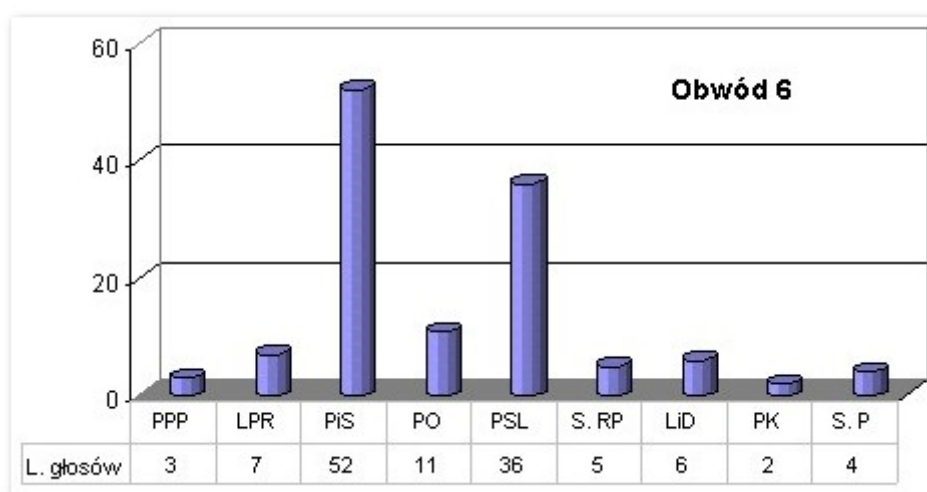

Budynek szkolny w Zdrapach