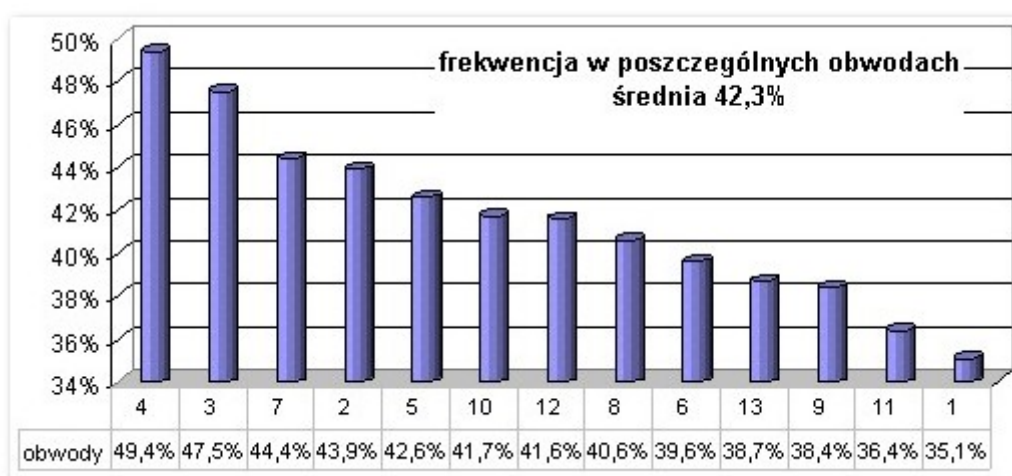

WYBORY 2007 - w liczbach

23 października 2007

W niedzielę 21 października 2007 miały miejsce Wybory do Sejmu Rzeczypospolitej Polskiej i do Senatu Rzeczypospolitej Polskiej. Zapraszamy do zapoznania się z wynikami głosowania na terenie naszej gminy.

Liczby:

- osób uprawnionych do głosowania: 9682
- osób głosujących: 4091
- ogółem głosów nieważnych: 235

sprawdź jak głosowano w twoim okręgu ...

WYBORY 2007 Gmina Bychawa

- 1 -Samorządowe Przedszkole Nr 1 w Bychawie
- 2-Szkoła Podstawowa w Bychawie
- 3-Urząd Miejski w Bychawie
- 4-Bychawskie Centrum Kultury
- 5-Szkoła Podstawowa w Bychawce im. Kajetana Koźmiana
- 6-Budynek szkolny w Zdrapach
- 7-Budynek szkolny w Osowie
- 8-Budynek szkolny w Olszowcu
- 9-Zespół Szkół im. Księdza Antoniego Kwiatkowskiego w Bychawie
- 10-Budynek szkolny w Gałęzowie
- 11-Szkoła Podstawowa w Woli Gałęzowskiej
- 12-Szkoła Podstawowa w Starej Wsi Drugiej
- 13-Szkoła Podstawowa w Zaraszowie