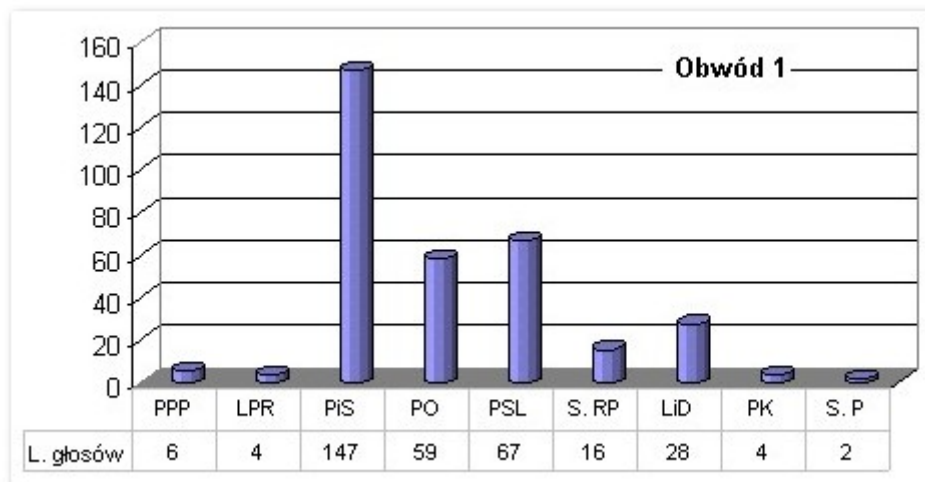

WYBORY 2007 - w liczbach

23 października 2007

W niedzielę 21 października 2007 miały miejsce Wybory do Sejmu Rzeczypospolitej Polskiej i do Senatu Rzeczypospolitej Polskiej. Zapraszamy do zapoznania się z wynikami głosowania na terenie naszej gminy.

Liczby:

- osób uprawnionych do głosowania: 9682
- osób głosujących: 4091
- ogółem głosów nieważnych: 235

sprawdź jak głosowano w twoim okręgu ...

WYBORY 2007 Gmina Bychawa

- 1 -Samorządowe Przedszkole Nr 1 w Bychawie
- 2-Szkoła Podstawowa w Bychawie
- 3-Urząd Miejski w Bychawie
- 4-Bychawskie Centrum Kultury
- 5-Szkoła Podstawowa w Bychawce im. Kajetana Koźmiana
- 6-Budynek szkolny w Zdrapach
- 7-Budynek szkolny w Osowie
- 8-Budynek szkolny w Olszowcu
- 9-Zespół Szkół im. Księdza Antoniego Kwiatkowskiego w Bychawie
- 10-Budynek szkolny w Gałęzowie
- 11-Szkoła Podstawowa w Woli Gałęzowskiej
- 12-Szkoła Podstawowa w Starej Wsi Drugiej
- 13-Szkoła Podstawowa w Zaraszowie

Granice obwodów do sprawdzenia tutaj

WYBORY 2007 Gmina Bychawa

WYBORY 2007 Gmina Bychawa

Samorządowe Przedszkole Nr 1 w Bychawie

Szkoła Podstawowa w Bychawie

Urząd Miejski w Bychawie

Bychawskie Centrum Kultury