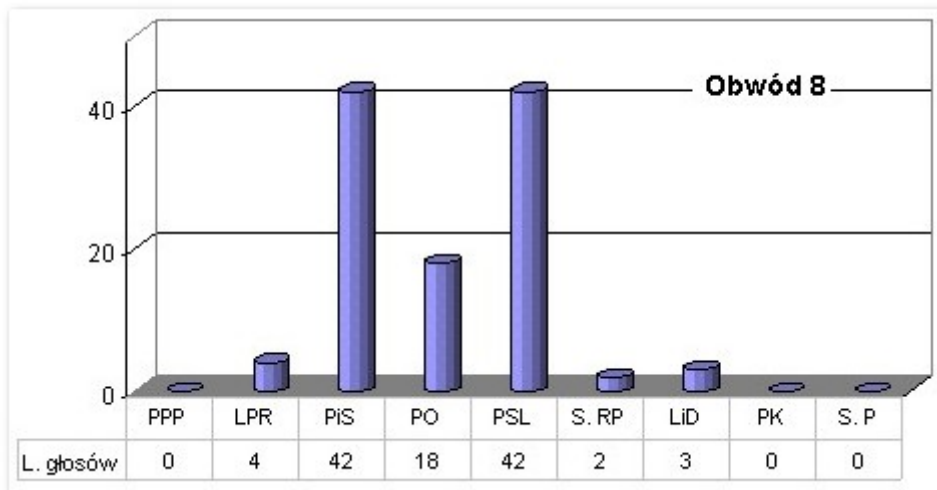

Budynek szkolny w Olszowcu