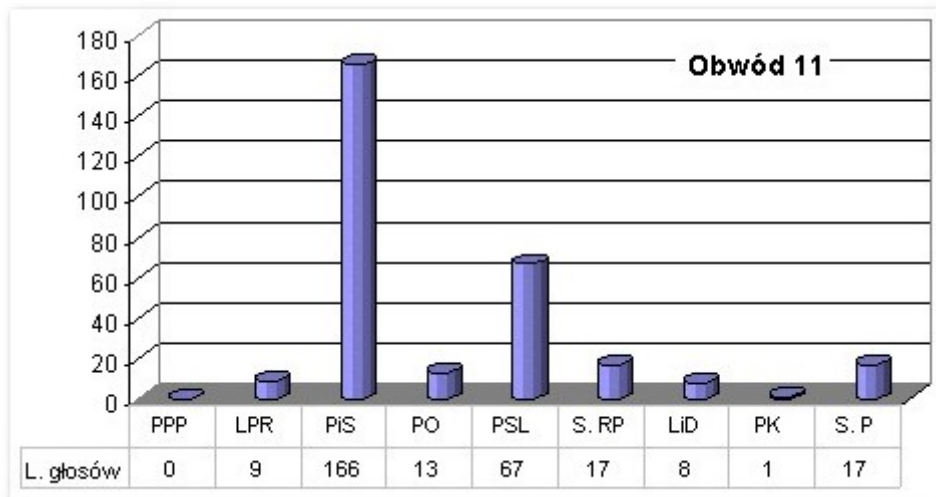

Szkoła Podstawowa w Bychawce im. Kajetana Koźmiana

Budynek szkolny w Zdrapach

Budynek szkolny w Osowie

Budynek szkolny w Olszowcu

Zespół Szkół im. Księdza Antoniego Kwiatkowskiego w Bychawie

Budynek szkolny w Gałęzowie

Szkoła Podstawowa w Woli Gałęzowskiej

Szkoła Podstawowa w Starej Wsi Drugiej

Szkoła Podstawowa w Zaraszowie